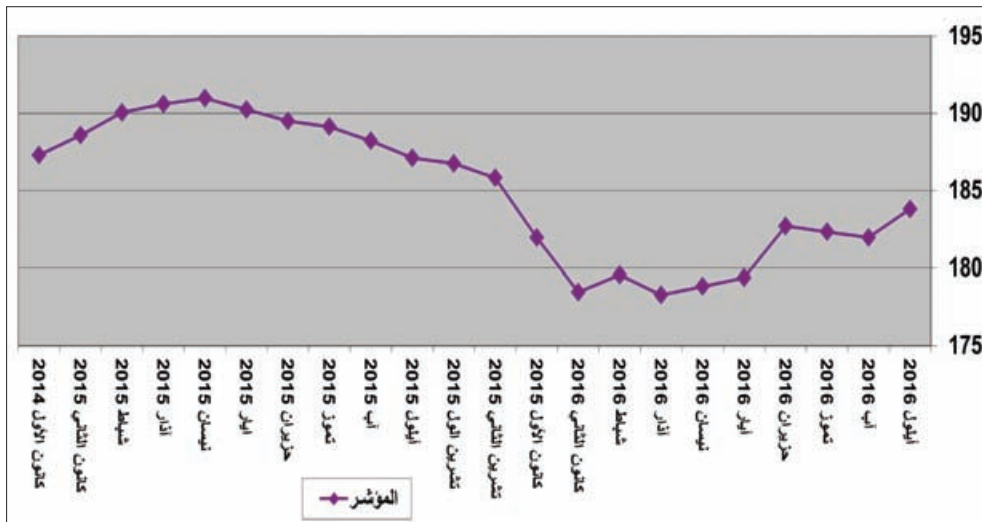

Fils en
cuivre ou
alliages

تطور مؤشر
«ألومينيوم
غليظ»

**Aluminium
Brut**

تطور مؤشر
«مادة الحديد
الصناعي والجسور
الحديدية»

**Petites
Barres
rondes en
aciers non
alliés de
qualité**

أشغال سباكة
الحديد

**Travaux
de Fonderie
de fonte**