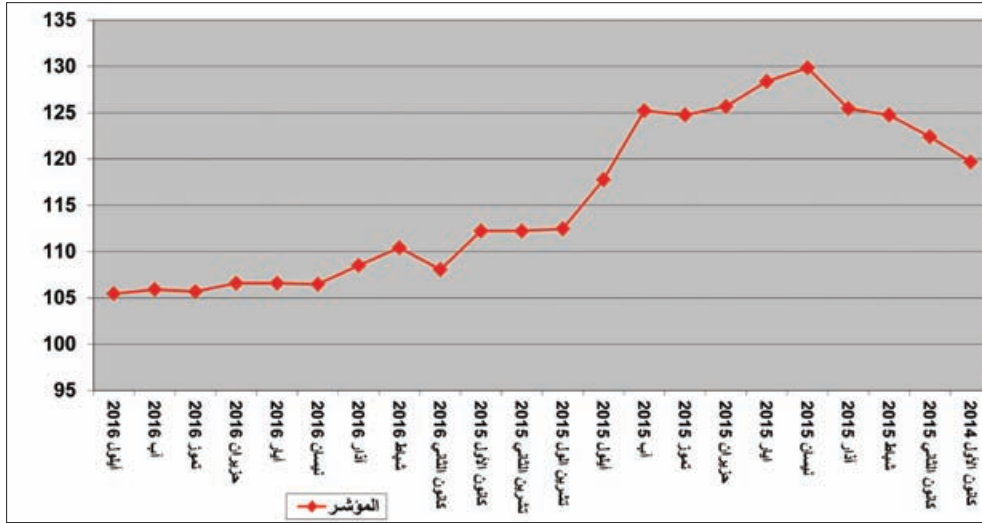

Fils en
cuivre ou
alliages

تطور مؤشر
«ألومينيوم
غليظ»

**Aluminium
Brut**

تطور مؤشر
«مادة الحديد
الصناعي والجسور
الحديدية»

**Petites
Barres
rondes en
aciers non
alliés de
qualité**

أشغال سباكة
الحديد

**Travaux
de Fonderie
de fonte**