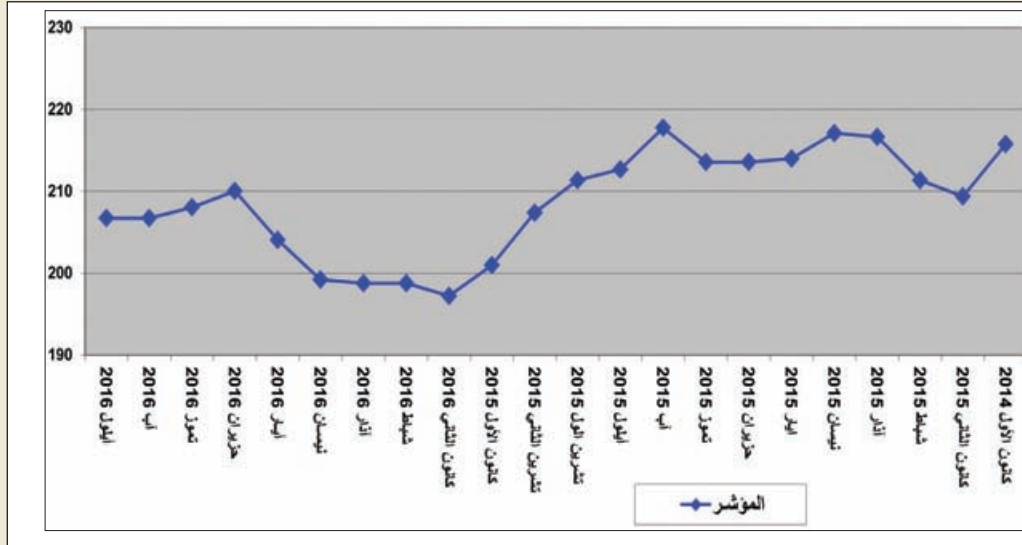

بنك المعلومات

تطور مؤشر
«قضبان من
الفلواذ الصافي
ذو نوعية»

Profils en
aciers non
alliés de
qualité