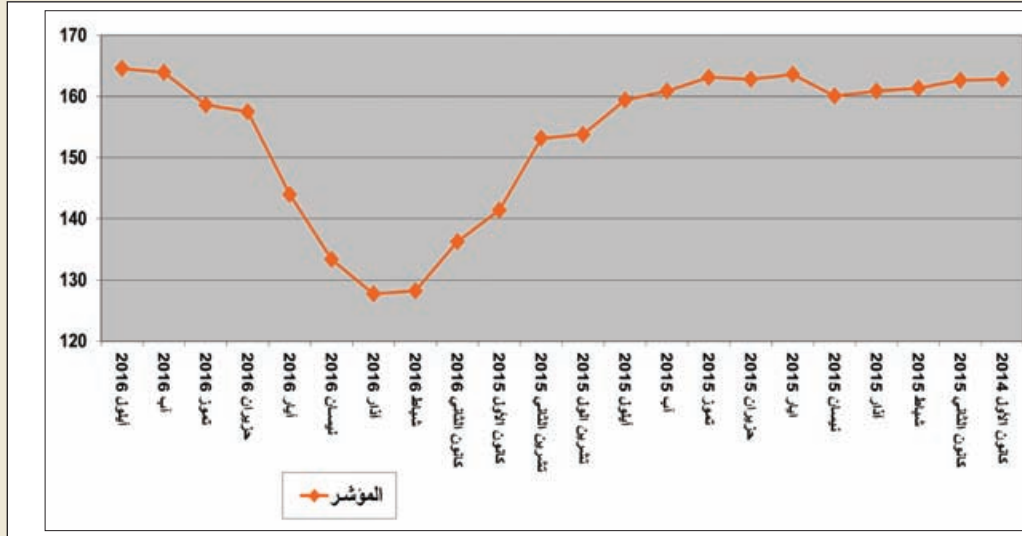

تطور مؤشر
«قضيب مسنن أو
مضلع للإسمنت
المسح»

Barres
crénelées
ou
nervurées
pour béton
armé