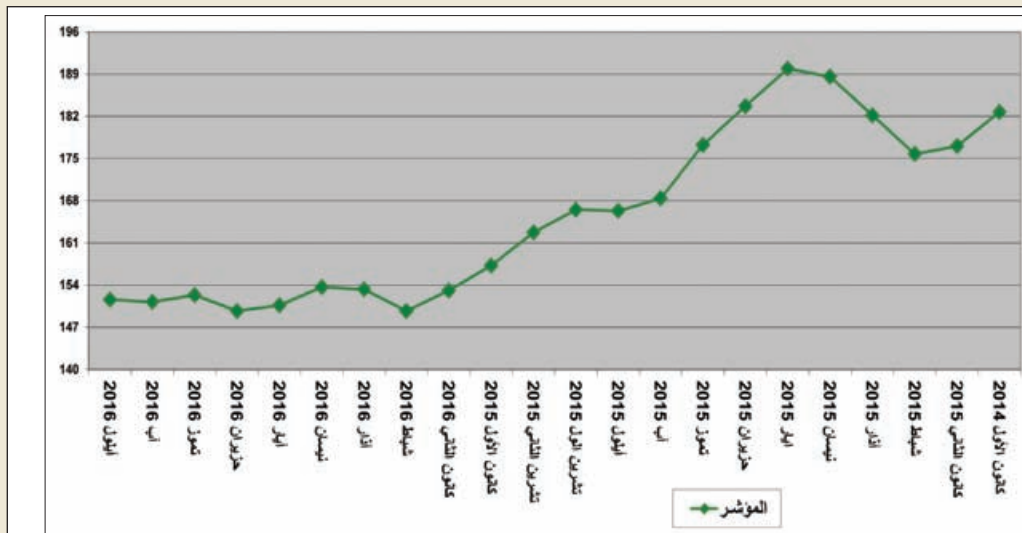

تطور مؤشر
«شريط نحاسي
أو ممزوج»

Fils en
cuivre ou
alliages