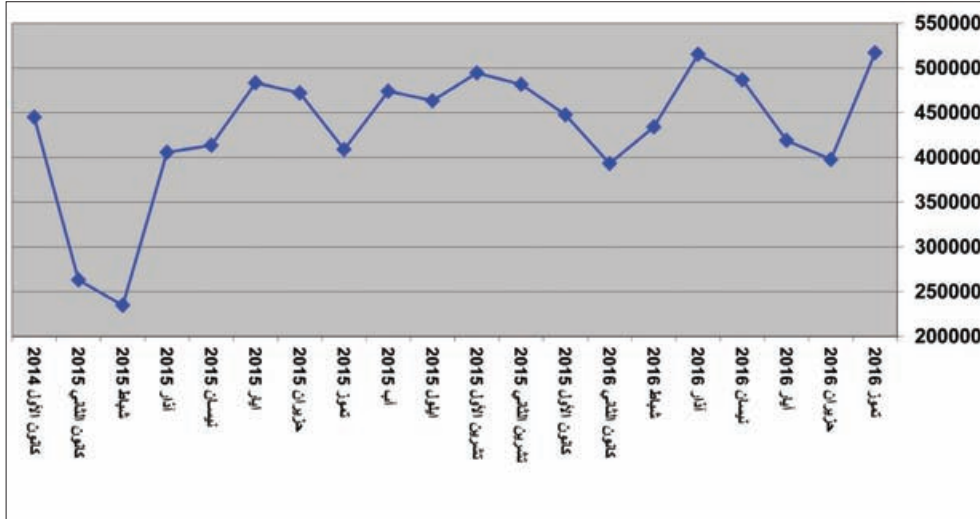

تسليمات
الاسمنت
بالطن