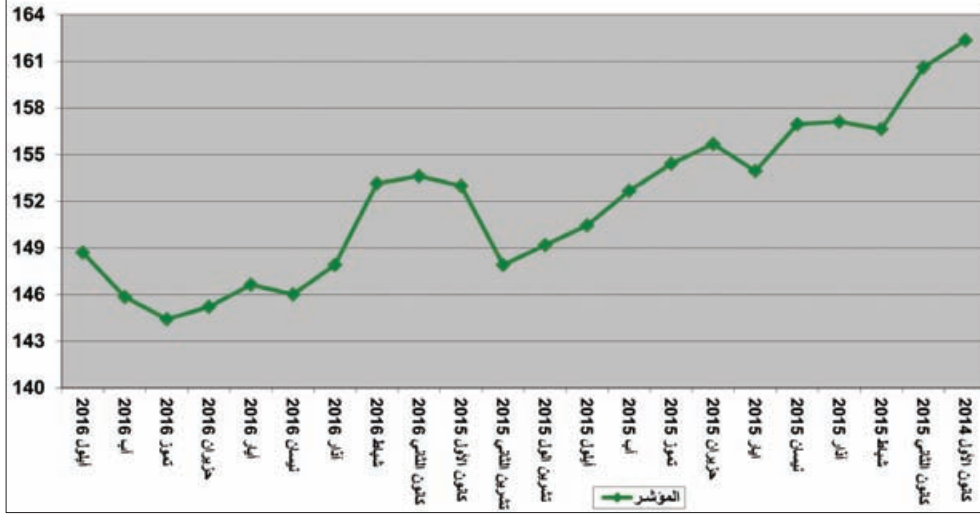

بنك المعلومات

أنابيب الفولاذ
الصلب والأكسسوارات

Tubes en
acier et
Accessoires