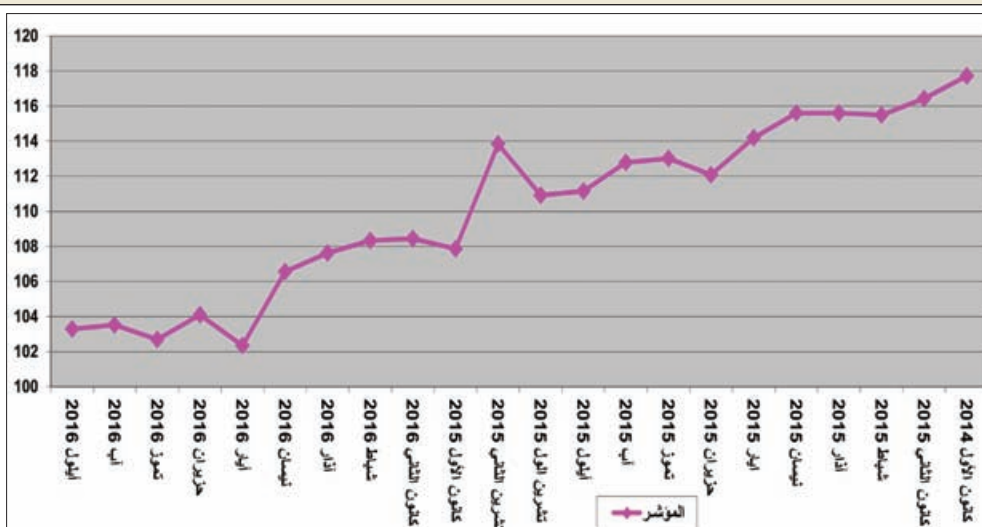

Fils en
cuivre ou
alliages

تطور مؤشر
«ألومينيوم
غليظ»

**Aluminium
Brut**

تطور مؤشر
«مادة الحديد
الصناعي والجسور
الحديدية»

**Petites
Barres
rondes en
aciers non
alliés de
qualité**

أشغال سباكة
الحديد

**Travaux
de Fonderie
de fonte**