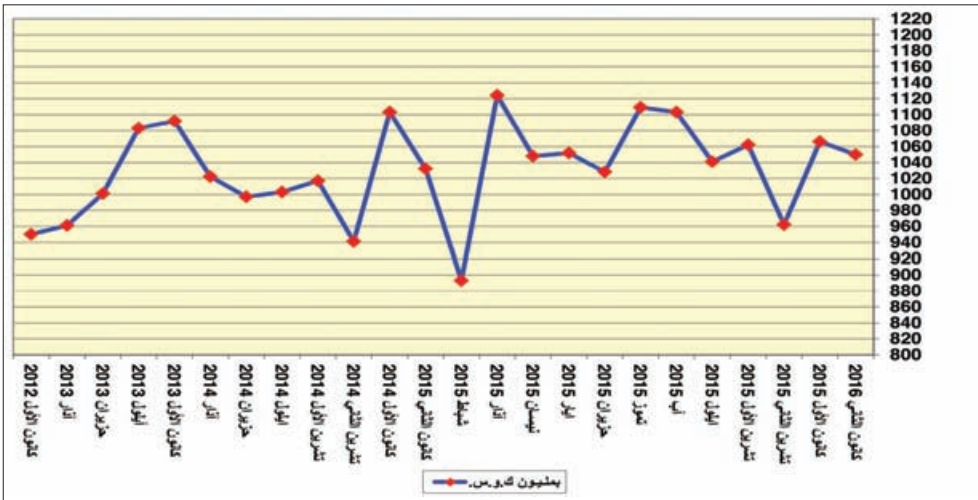

تطور انتاج الكهرباء