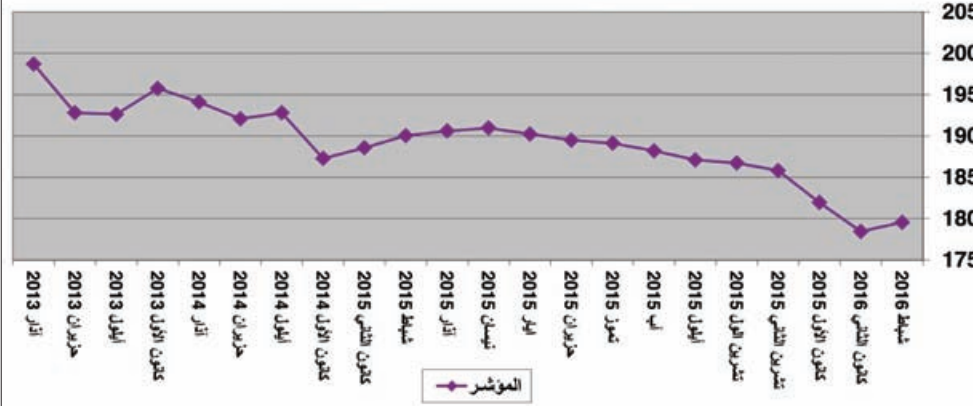

تطور مؤشر مادة
الحديد الصناعي
والجسور الحديدية
petites barres
rondes en
aciers non
alliés de
qualité

أشغال سباكة
الحديد
Travaux de
fonderie de
fonds

أنابيب البولاذ
الصلب
والأكسسوارات
Tubes en acier
et Accessoires

تسليمات
الاسمنت بالطن

مؤشر أسعار الاستهلاك - شباط ٢٠١٦ كانون الأول ٢٠١٣ = ١٠٠

- المواد الغذائية والمشروبات غير الروحية
- مشروبات روحية وتبغ وتبناك
- الألبسة والأحذية
- مسكن ماء وغاز وكهرباء ومحروقات أخرى
- أثاث وتجهيزات منزلية وصيانة مستمرة للمنزل
- الصحة
- النقل
- الإتصالات
- الإستجمام والتسلية والثقافة
- التعليم
- مطاعم وفنادق
- سلع وخدمات متفرقة