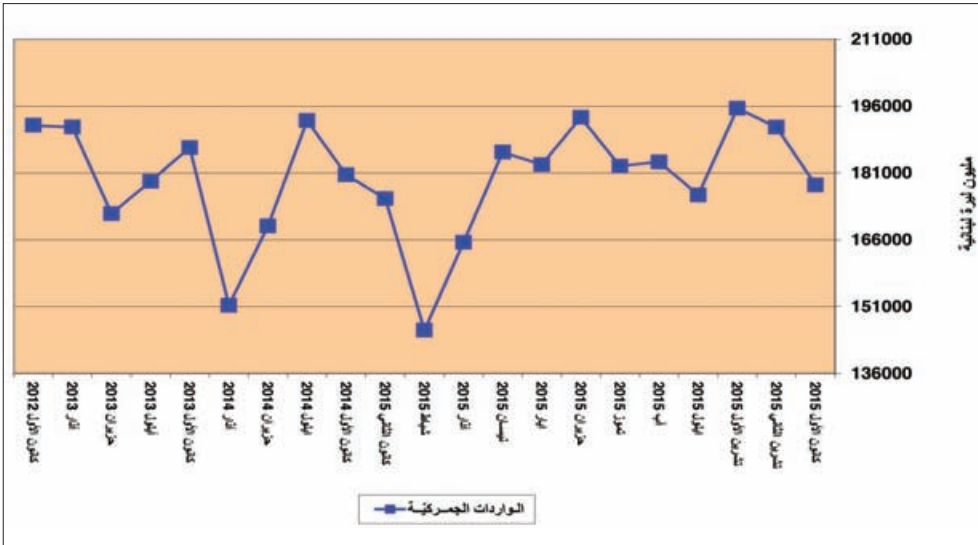

تطور الواردات الجمركية شهرياً