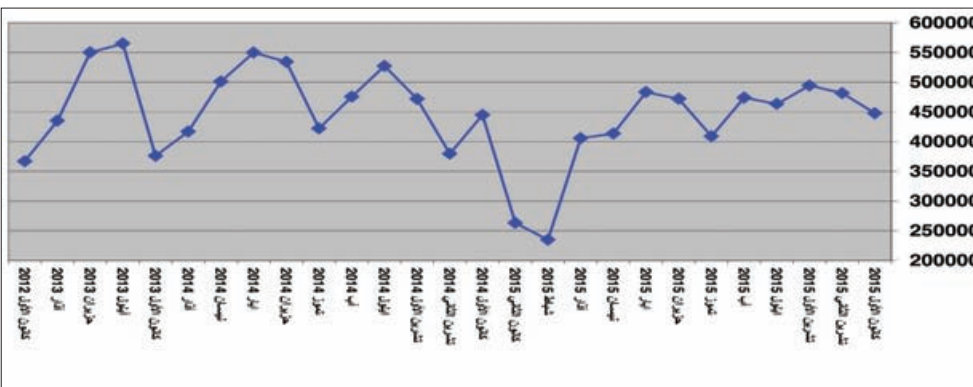

تطور مؤشر مادة
الحديد الصناعي
والجسور الحديدية
petites barres
rondes en
aciers non
alliés de
qualité

أشغال سباكة
الحديد
Travaux de
fonderie de
fonds

أنابيب البولاذ
الصلب
والأكسسوارات
Tubes en acier
et Accessoires

تسليمات
الاسمنت بالطن

مؤشر أسعار الاستهلاك - شباط ٢٠١٦ كانون الأول ٢٠١٣ = ١٠٠

- المواد الغذائية والمشروبات غير الروحية
- مشروبات روحية وتبغ وتبناك
- الألبسة والأحذية
- مسكن ماء وغاز وكهرباء ومحروقات أخرى
- أثاث وتجهيزات منزلية وصيانة مستمرة للمنزل
- الصحة
- النقل
- الإتصالات
- الإستجمام والتسلية والثقافة
- التعليم
- مطاعم وفنادق
- سلع وخدمات متفرقة