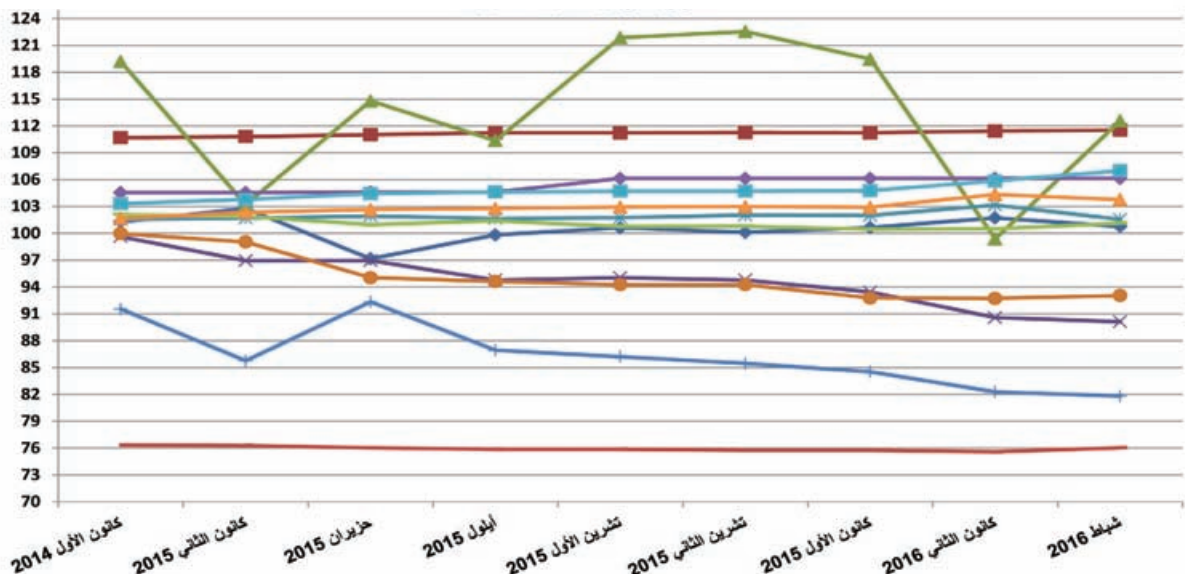

تسليمات
الاسمنت بالطن

مؤشر أسعار الاستهلاك - شباط ٢٠١٦ كانون الأول ٢٠١٣ = ١٠٠

- المواد الغذائية والمشروبات غير الروحية
- مشروبات روحية وتبغ وتبناك
- الألبسة والأحذية
- مسكن ماء وغاز وكهرباء ومحروقات أخرى
- أثاث وتجهيزات منزلية وصيانة مستمرة للمنزل
- الصحة
- النقل
- الإتصالات
- الإستجمام والتسلية والثقافة
- التعليم
- مطاعم وفنادق
- سلع وخدمات متفرقة

مؤشر أسعار الاستهلاك حتى شباط ٢٠١٦ كانون الأول ٢٠١٣ = ١٠٠

- المواد الغذائية والمشروبات غير الروحية
- مشروبات روحية وتبغ وتبناك
- الألبسة والأحذية
- مسكن ماء وغاز وكهرباء ومحروقات أخرى
- أثاث وتجهيزات منزلية وصيانة مستمرة للمنزل
- الصحة
- النقل
- الإتصالات
- مطاعم وفنادق
- الإستجمام والتسلية والثقافة
- التعليم
- سلع وخدمات متفرقة