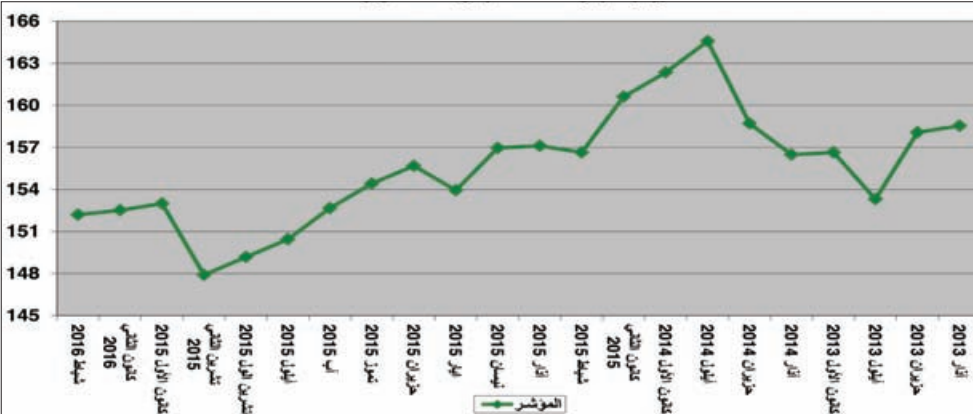

تطور مؤشر مادة
الحديد الصناعي
والجسور الحديدية
petites barres
rondes en
aciers non
alliés de
qualité

أشغال سباكة
الحديد
Travaux de
fonderie de
fonds

أنابيب البولاذ
الصلب
والأكسسوارات
Tubes en acier
et Accessoires

تسليمات
الاسمنت بالطن

مؤشر أسعار الاستهلاك - شباط ٢٠١٦ كانون الأول ٢٠١٣ = ١٠٠

- المواد الغذائية والمشروبات غير الروحية
- مشروبات روحية وتبغ وتبناك
- الألبسة والأحذية
- مسكن ماء وغاز وكهرباء ومحروقات أخرى
- أثاث وتجهيزات منزلية وصيانة مستمرة للمنزل
- الصحة
- النقل
- الإتصالات
- الإستجمام والتسلية والثقافة
- التعليم
- مطاعم وفنادق
- سلع وخدمات متفرقة