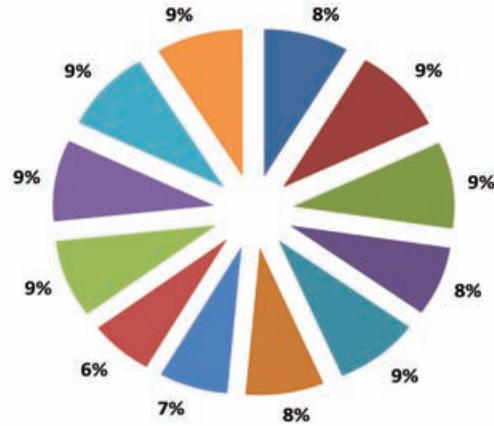

تطور مؤشر مادة
الحديد الصناعي
والجسور الحديدية
petites barres
rondes en
aciers non
alliés de
qualité

أشغال سباكة
الحديد
Travaux de
fonderie de
fonds

أنابيب البولاذ
الصلب
والأكسسوارات
Tubes en acier
et Accessoires

تسليمات
الاسمنت بالطن

مؤشر أسعار الاستهلاك - شباط ٢٠١٦ كانون الأول ٢٠١٣ = ١٠٠

- المواد الغذائية والمشروبات غير الروحية
- مشروبات روحية وتبغ وتبناك
- الألبسة والأحذية
- مسكن ماء وغاز وكهرباء ومحروقات أخرى
- أثاث وتجهيزات منزلية وصيانة مستمرة للمنزل
- الصحة
- النقل
- الإتصالات
- الإستجمام والتسلية والثقافة
- التعليم
- مطاعم وفنادق
- سلع وخدمات متفرقة