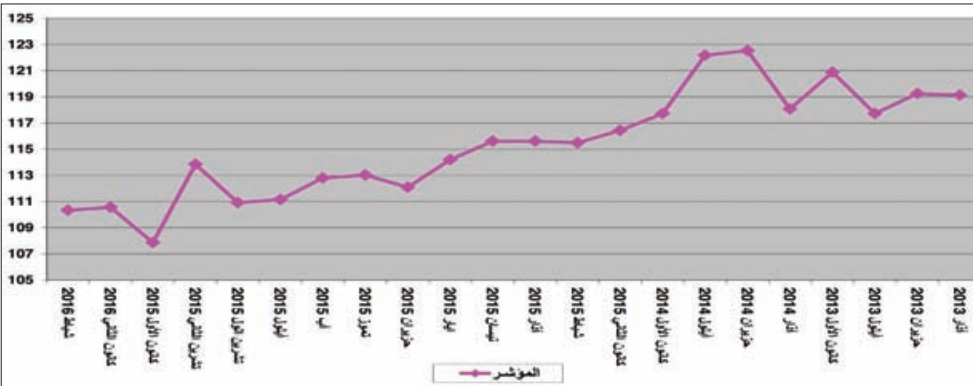

تطور مؤشر مادة
الحديد الصناعي
والجسور الحديدية
petites barres
rondes en
aciers non
alliés de
qualité

أشغال سباكة
الحديد
Travaux de
fonderie de
fonds

أنابيب البولاذ
الصلب
والأكسسوارات
Tubes en acier
et Accessoires

تسليمات
الاسمنت بالطن

مؤشر أسعار الاستهلاك - شباط ٢٠١٦ كانون الأول ٢٠١٣ = ١٠٠

- المواد الغذائية والمشروبات غير الروحية
- مشروبات روحية وتبغ وتبناك
- الألبسة والأحذية
- مسكن ماء وغاز وكهرباء ومحروقات أخرى
- أثاث وتجهيزات منزلية وصيانة مستمرة للمنزل
- الصحة
- النقل
- الإتصالات
- الإستجمام والتسلية والثقافة
- التعليم
- مطاعم وفنادق
- سلع وخدمات متفرقة