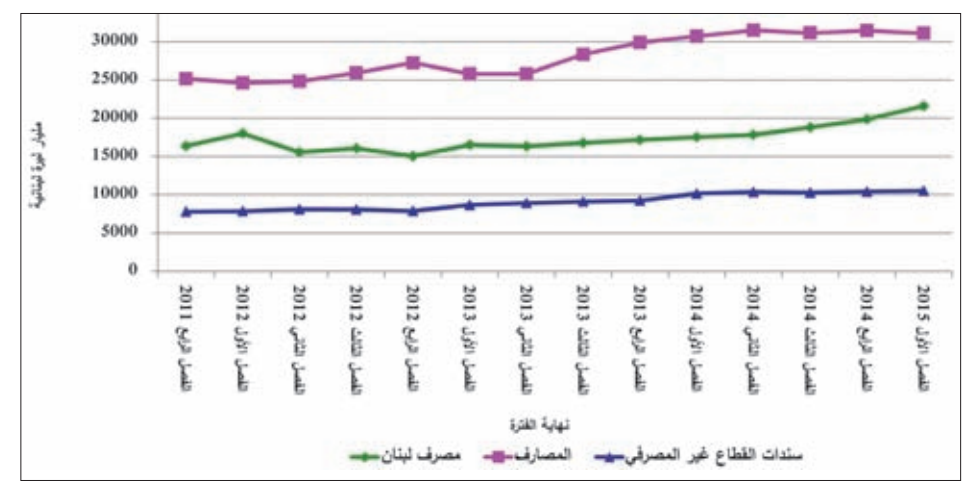

أنابيب البولاذ الصلب والأكسسوارات

Tubes en
aciers et
accessoires

تسليمات الاسمنت بالطن

توزع الدين الداخلي بالليرة اللبنانية

نتائج ميزان المدفوعات من سنة ٢٠١٠ حتى أيار ٢٠١٥ بملايين الدولارات

مقارنة بين تطور الدين الداخلي الصافي والدين القائم بالعملة الأجنبية