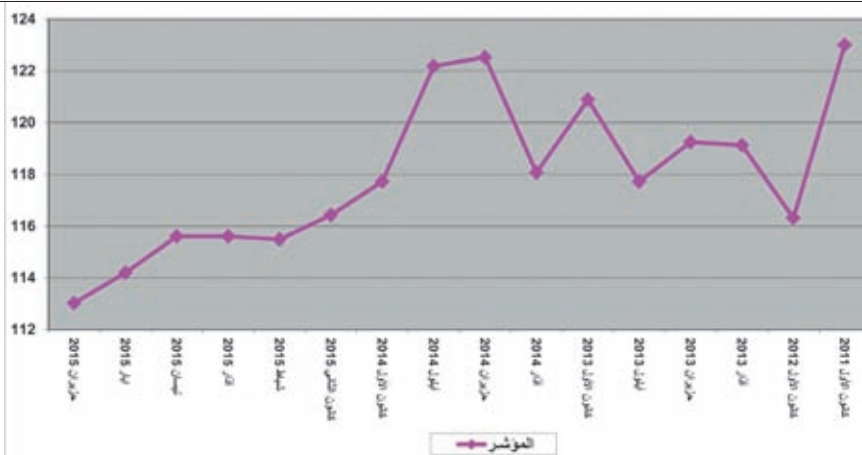

Fils en
cuivre ou
alliages

بنك المعلومات

تطور مؤشر
الومينيوم غليظ
Aluminum
brut

تطور مؤشر مادة
الحديد الصناعي
والجسور الحديدية

Petites
barres
rondes en
aciers non
alliés de
qualité

أشغال سبابة
الحديد

Travaux de
Fonderie
de fonte