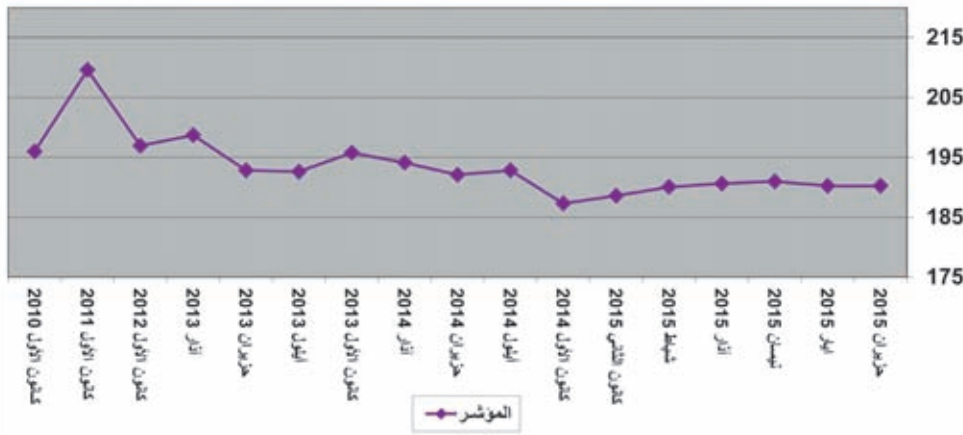

Fils en
cuivre ou
alliages

بنك المعلومات

تطور مؤشر
الومينيوم غليظ
Aluminum
brut

تطور مؤشر مادة
الحديد الصناعي
والجسور الحديدية

Petites
barres
rondes en
aciers non
alliés de
qualité

أشغال سبابة
الحديد

Travaux de
Fonderie
de fonte

أنابيب البولاذ الصلب والأكسسوارات

Tubes en
aciers et
accessoires

تسليمات الاسمنت بالطن

توزع الدين الداخلي بالليرة اللبنانية

نتائج ميزان المدفوعات من سنة ٢٠١٠ حتى أيار ٢٠١٥ بملايين الدولارات

مقارنة بين تطور الدين الداخلي الصافي والدين القائم بالعملة الأجنبية