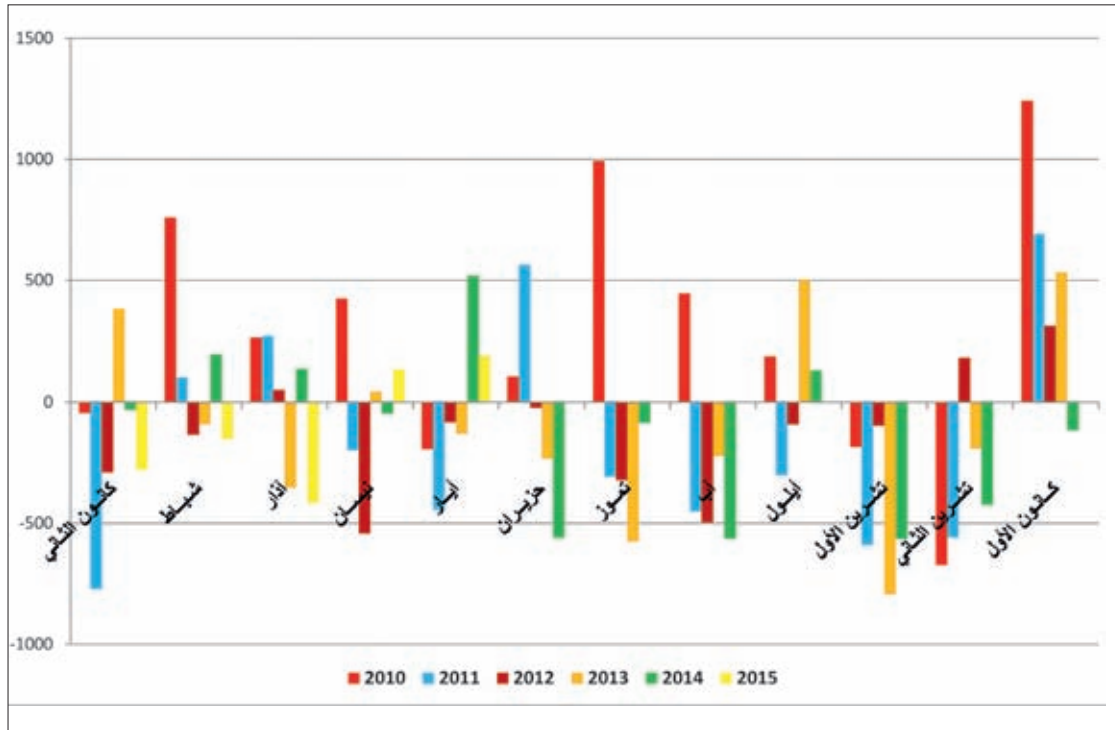

أنابيب البولاذ الصلب والأكسسوارات

Tubes en
aciers et
accessoires

تسليمات الاسمنت بالطن

توزع الدين الداخلي بالليرة اللبنانية

نتائج ميزان المدفوعات من سنة ٢٠١٠ حتى أيار ٢٠١٥ بملايين الدولارات

مقارنة بين تطور الدين الداخلي الصافي والدين القائم بالعملة الأجنبية