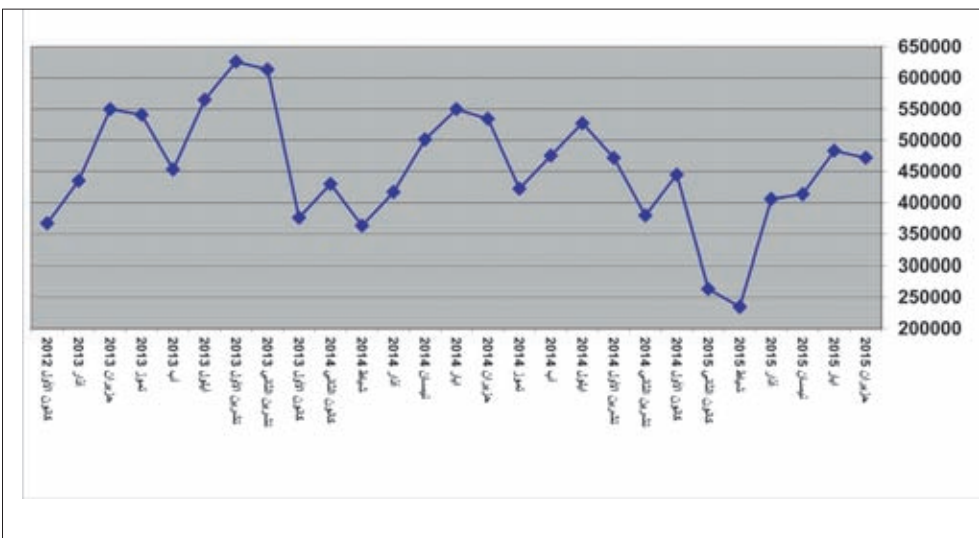

تسليمات الاسمنت بالطن